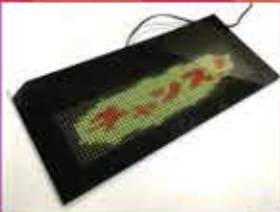

超薄型LED掲示板「マトリクス」シリーズ

LEDマットスリム

踏んでもOK!

水がかかってもOK!

スマホで入力&送信

持ち運びも楽々!

何処でも使える!

- ・面倒な施工は必要なし!
- ・充電パックでも使用可能!

※2A以上出力できる充電パックに限ります。
※コンセントでも使用可能です(別途電源アダプタが必要)。

ケーブルの太さは
選べる2タイプ!

2×5 (平)

5×5 (丸)

組込み製品も続々登場!

他にも使い方は色々...

サインボード

サインカーペット

※写真はイメージです。

商品名	LEDマットスリム
商品番号	MAT-CAB3-SLM (平ケーブルタイプ)
サイズ	<本 体> W499(±2) × H215(±2) mm <発光部分> W 407 × H 102 mm , LEDピッチ 6.4mm
材 質	ポリカーボネート (黒)
LEDカラー	フルカラー
電 源	(入力電圧) 5.0V ± 10% (電流<最大>) 1.6A
温度	(動作温度) -10℃ ~ 50℃ (保存温度) -20℃ ~ 85℃
消費電力	(定格) 最大6.5W
重 量	700g(本体+ケーブル)
耐荷重量	300kg/m ²
セット内容	本体+USBケーブル/スマホ専用アプリ
登録文字数	最大180文字 1モード30字 × 6モード (画像の表示も可)
表示方法	個別モード：6モードを個別に表示 連続モード：1~6モード 連続表示
点灯方法	4パターン ①常灯 ②点滅 ③左ヘスライド ④右ヘスライド ※スライド速度は4段階で調整可
アプリの 対応機種	Androidスマートフォン 稼働OS：4.0~7.1 iPhone及びタブレット端末には 対応しておりません。
通信方法	Bluetooth

踏んでもOK!濡れてもOK!

厚さ5mmの超薄型<流れる文字>LED電光掲示板。
ぴったりフロアカーペットサイズだから床に置くだけで簡単設置。

もちろん壁かけも可能!

登録文字数は、最大180文字まで。

面倒なPC入力は不要、専用アプリを使って、スマホから本体にBluetoothで送信、瞬時に反映します。

※商品の「デザイン」「仕様」は予告なく変更する場合がありますのでご了承ください。

製造元：株式会社ロクリア