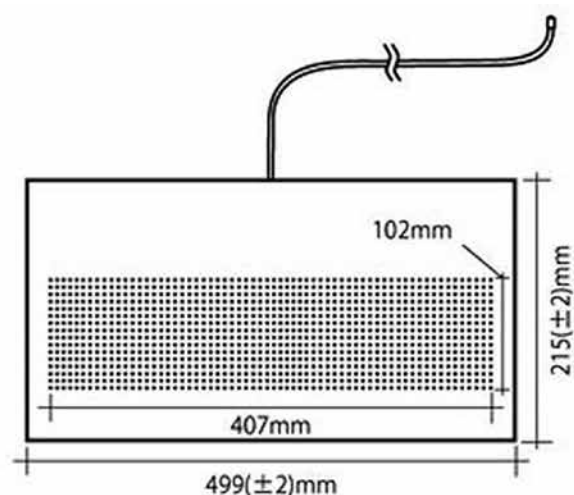

※2A以上出力できる充電パックに限ります。
※コンセントでも使用可能です(別途電源アダプタが必要)。

ケーブルの太さは
選べる2タイプ!

2×5 (平)

5×5 (丸)

組込み製品も続々登場!

他にも使い方は色々...

サインボード

サインカーペット

※写真はイメージです。

商品名	LEDマットスリム
商品番号	MAT-CAB3-SLM (平ケーブルタイプ)
サイズ	<本 体> W499(±2) × H215(±2) mm <発光部分> W 407 × H 102 mm , LEDピッチ 6.4mm
材 質	ポリカーボネート (黒)
LEDカラー	フルカラー
電 源	(入力電圧) 5.0V ± 10% (電流<最大>) 1.6A
温度	(動作温度) -10℃ ~ 50℃ (保存温度) -20℃ ~ 85℃
消費電力	(定格) 最大6.5W
重 量	700g(本体+ケーブル)
耐荷重量	300kg/m ²
セット内容	本体+USBケーブル/スマホ専用アプリ
登録文字数	最大180文字 1モード30字 × 6モード (画像の表示も可)
表示方法	個別モード：6モードを個別に表示 連続モード：1~6モード 連続表示
点灯方法	4パターン ①常灯 ②点滅 ③左ヘスライド ④右ヘスライド ※スライド速度は4段階で調整可
アプリの 対応機種	Androidスマートフォン 稼働OS：4.0~7.1 iPhone及びタブレット端末には 対応しておりません。
通信方法	Bluetooth

踏んでもOK!濡れてもOK!

厚さ5mmの超薄型<流れる文字>LED電光掲示板。
ぴったりフロアカーペットサイズだから床に置くだけで簡単設置。

もちろん壁かけも可能!

登録文字数は、最大180文字まで。

面倒なPC入力は不要、専用アプリを使って、スマホから本体にBluetoothで送信、瞬時に反映します。

※商品の「デザイン」「仕様」は予告なく変更する場合がありますのでご了承ください。

製造元：株式会社ロクリア